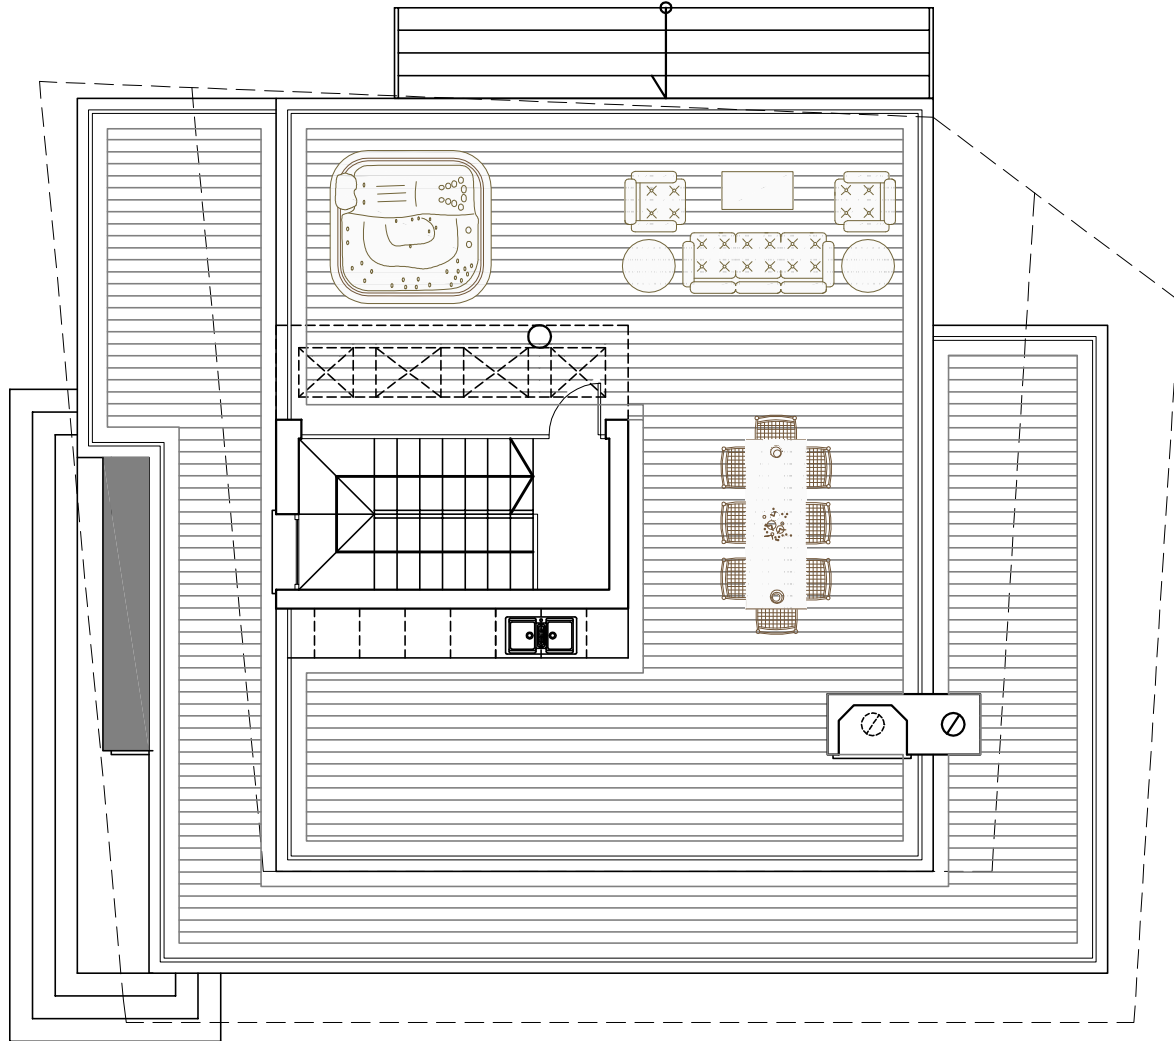

# Vivienda Unifamiliar Aislada con Piscina.

Calle Mar Cantabrico nº 14 - Denia

**SUP. COMPUT. P. ACCESO CUBIERTA**

11,34 m<sup>2</sup>  
Perim.m.: 14,31

**SUP. CONST. P. ACCESO CUBIERTA**

11,34 m<sup>2</sup>  
Perim.m.: 14,31

Planta Acceso Cubierta

E=1:100