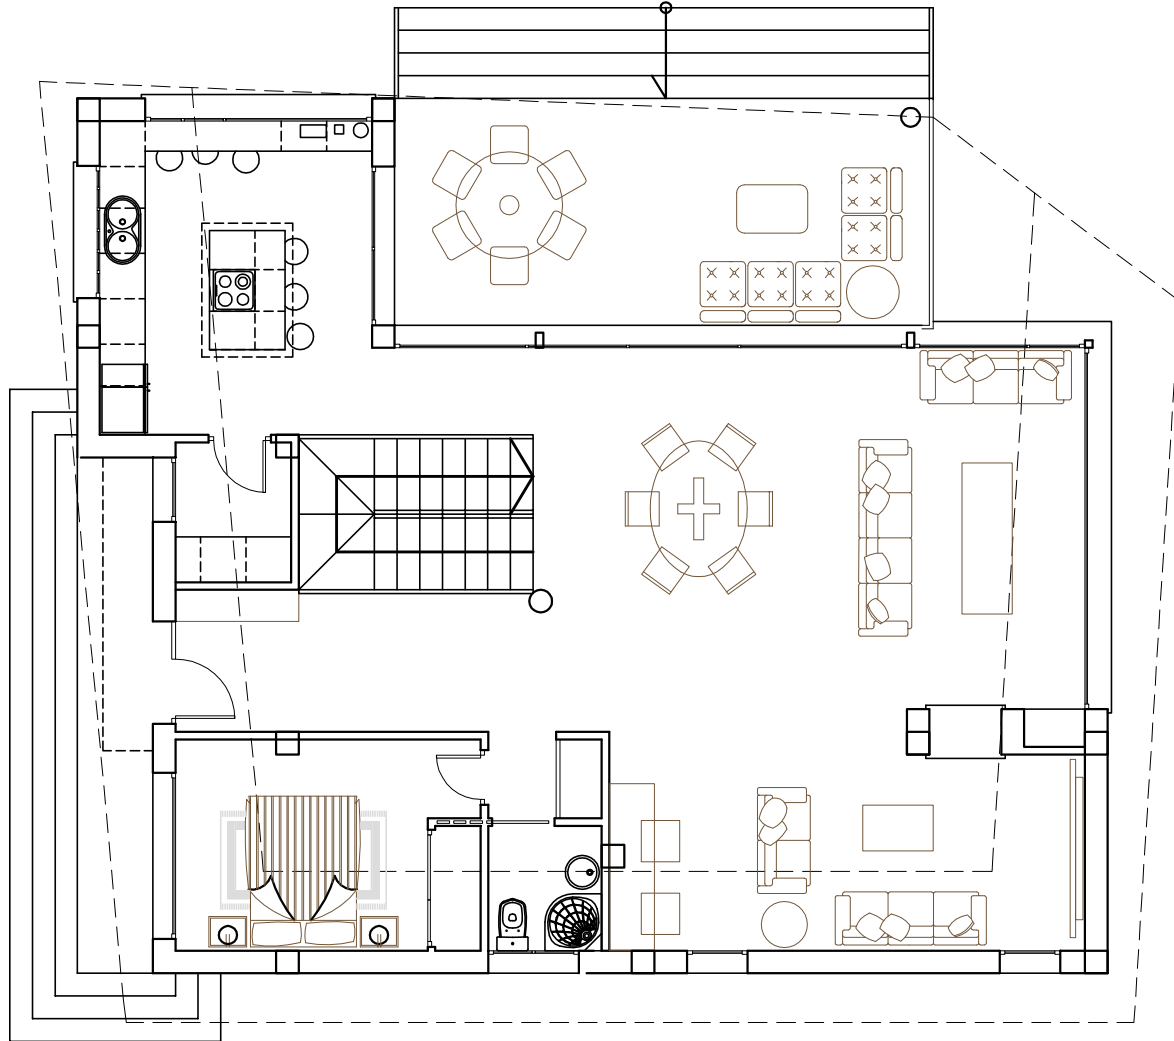

Vivienda Unifamiliar Aislada con Piscina.

Calle Mar Cantabrico nº 14 - Denia

07/10/2010

SUP. COMPUT. P. BAJA

122.32 m²
Perim.m. 50,40

SUP. CONST. P. BAJA

142.94 m²
Perim.m. 50,40

SUP. COMPUT. PORCHE

10.31 m²
Perim.m. 17,15

Planta Baja

E=1:100