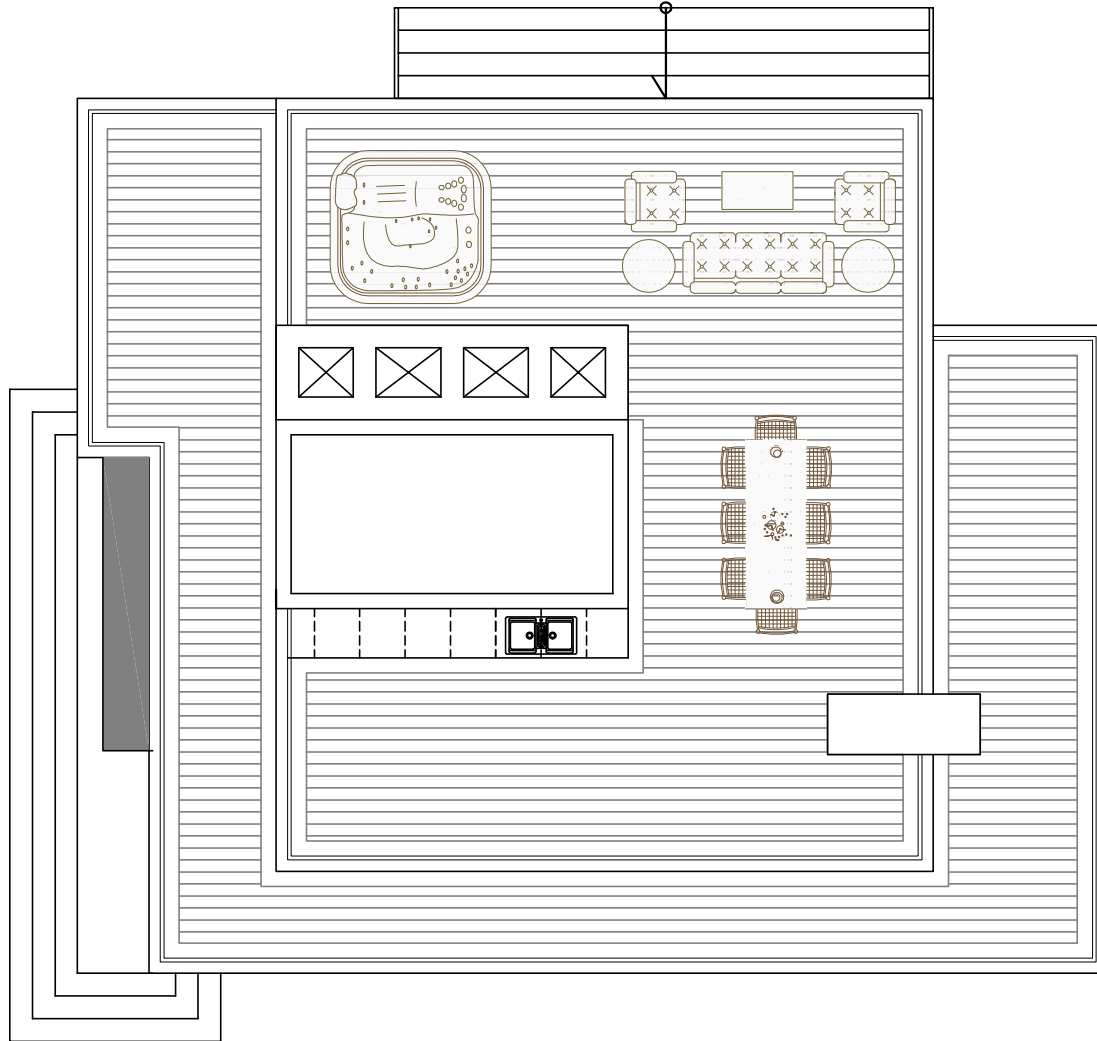

Vivienda Unifamiliar Aislada con Piscina.

Calle Mar Cantabrico nº 14 - Denia

Cuadro Superficies Computables

Metros cuadrados

PIEZA	MEDIDA
SUP. COMPUT. PORCHE	10.31
SUP. COMPUT. P. BAJA	122.32
SUP. COMPUT. P.PRIMERA	87.61
SUP. COMPUT. P.ACCESO CUBIERTA	11.34
TOTAL	231.58

Cuadro Superficies Construidas.

Metros cuadrados

PIEZA	MEDIDA
SUP. CONST. P. ACCESO CUBIERTA	11.34
SUP. CONST. P. PRIMERA	87.61
SUP. CONST. P. BAJA	142.94
SUP. CONST. P. SOTANO	142.94
TOTAL	384.83

Planta Cubierta