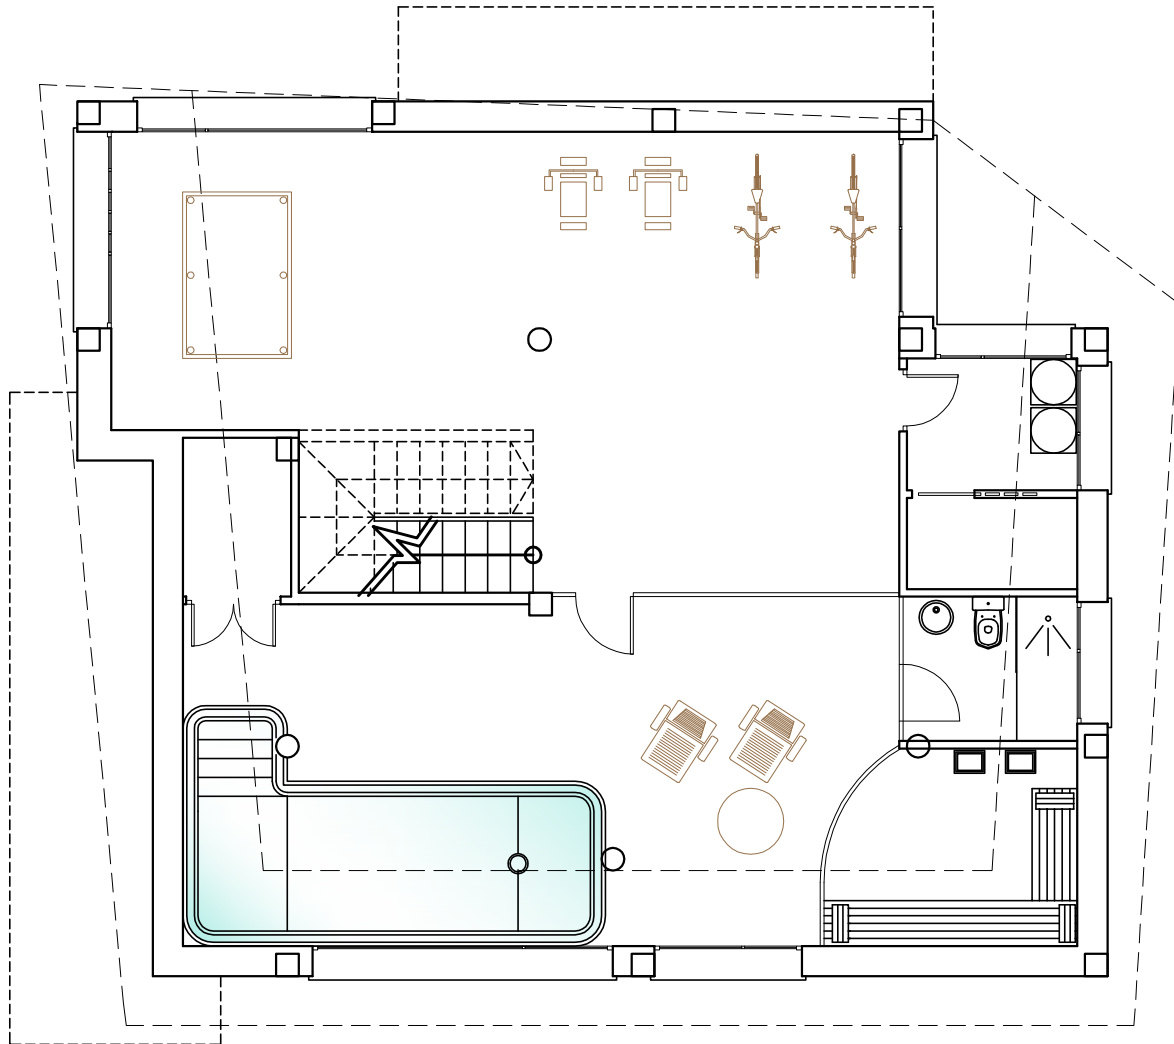

# Vivienda Unifamiliar Aislada con Piscina.

Calle Mar Cantabrico nº 14 - Denia

07/10/2010

**SUP. CONST. P. SOTANO**  
142.94 m<sup>2</sup>  
Perim.m. 50.40

Planta Sotano

E=1:100